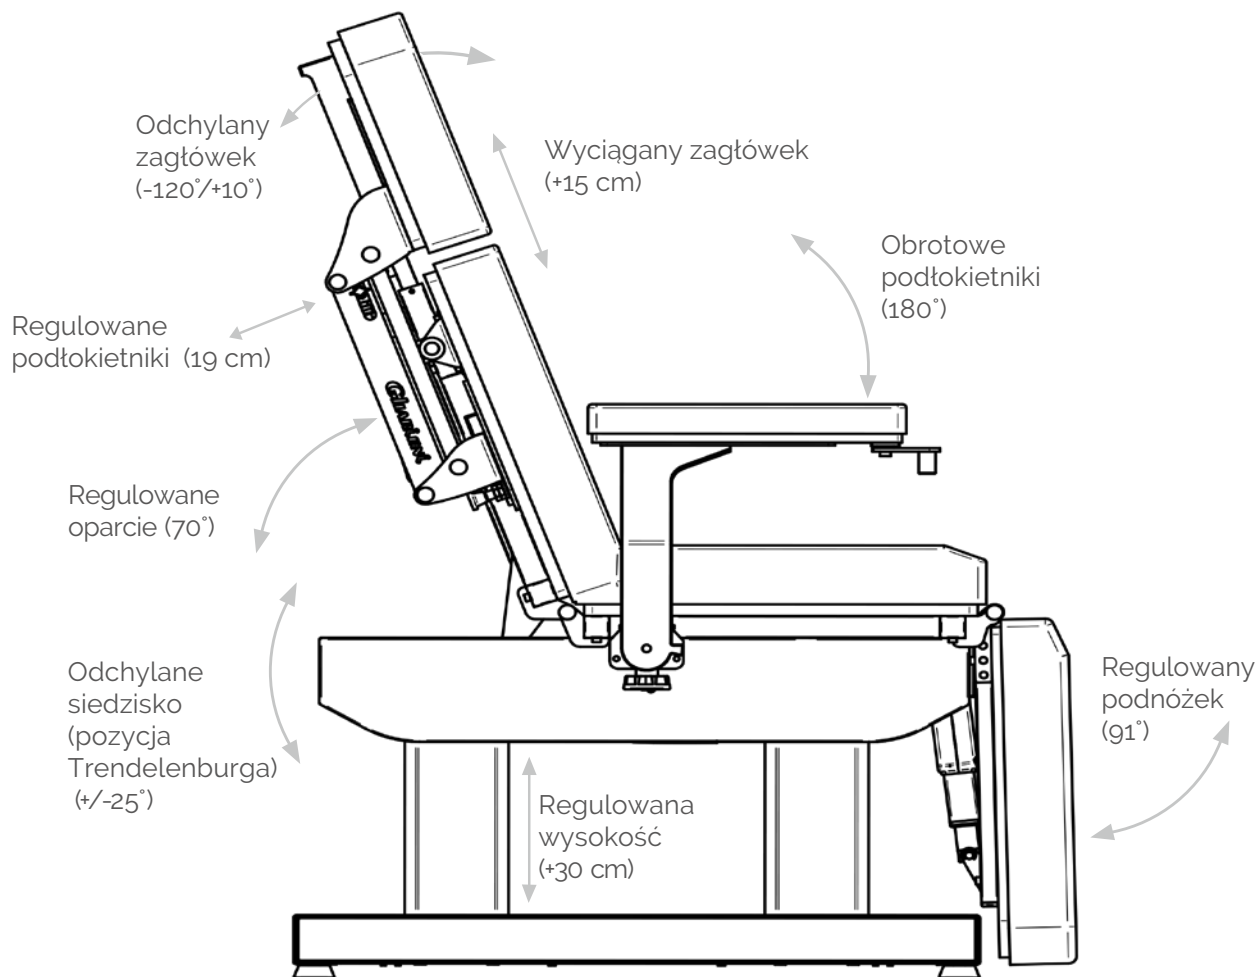

### Mobilne FootSpa

Podnóżek fotela 601 można przechylić w dół o  $91^\circ$ . Dzięki temu można go doskonale stosować do zabiegów pedicure w połączeniu z opcjonalnym mobilnym FootSpa.

### Obrotowe podłokietniki

Obrotowe podparcie ramion zapewnia niezbędną przestrzeń do zabiegów na twarz lub do pracy na głowie, szyi lub dekolcie.

### Uchwyt do lamp lup (powiększających)

Zaskakującą i przydatną funkcją to wysuwany uchwyt do lampy powiększającej wykonany ze stali nierdzewnej. Zaprojektowany, aby pasował do lampy powiększającej Circle LED, po prostu znika pod tóżkiem, gdy nie jest używany.

### Wielofunkcyjny zagłówek

Ten nowo zaprojektowany zagłówek oferuje pełną elastyczność dla każdego wymagania. W zależności od preferencji można użyć zagłówek z otworem w kształcie litery U.

**NOVA GROUP**