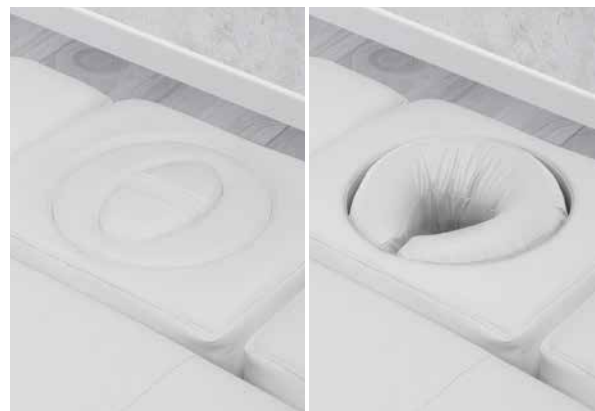

### Mobilne FootSpa

Podnóżek fotela 601 można przechylić w dół o  $91^\circ$ . Dzięki temu można go doskonale stosować do zabiegów pedicure w połączeniu z opcjonalnym mobilnym FootSpa.

### Obrotowe podłokietniki

Obrotowe podparcie ramion zapewnia niezbędną przestrzeń do zabiegów na twarz lub do pracy na głowie, szyi lub dekolcie.

### Uchwyt do lamp lup (powiększających)

Zaskakującą i przydatną funkcją to wysuwany uchwyt do lampy powiększającej wykonany ze stali nierdzewnej. Zaprojektowany, aby pasował do lampy powiększającej Circle LED, po prostu znika pod tóżkiem, gdy nie jest używany.